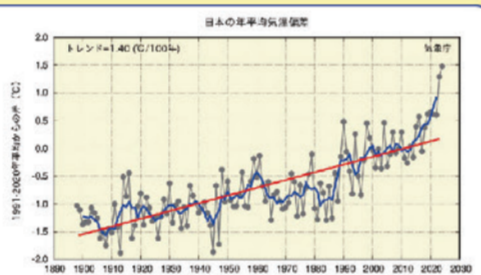

### 地球温暖化と気象災害への備え

開催日 3月15日(日)

応募締切 3月1日(日)

開催時間 14:00 ~ 15:30  
(講演60分、質疑応答30分)

- ◆定員：50名
- ◆対象：小学4年生以上  
※申し込まれた方のみ入室できます。
- ◆講師：椿修二氏 [松江地方気象台]

地球温暖化の影響による気温の変化や気象に与える影響についてご紹介いただきます。豪雨や台風など、もしものときにどのように行動すべきか、防災についてもお話いただきます。